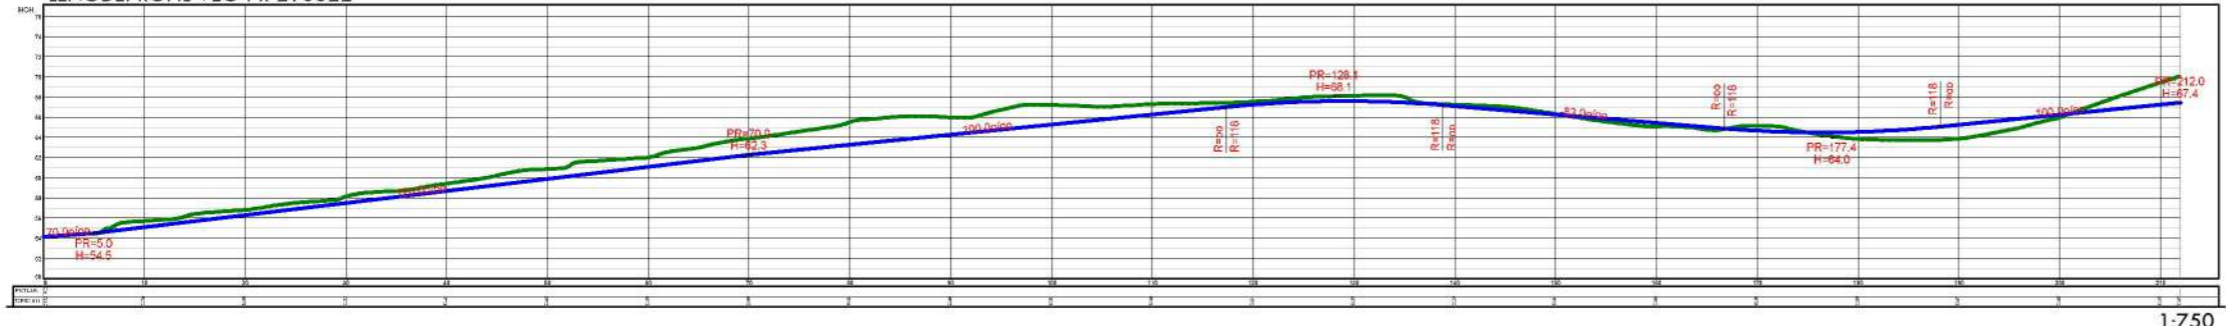

LENGDEPROFIL VEG PR 290622

DETALJREGULERING FAUSKELIA SYKKYLVEN				
Dato:	Konstr. tegnet:	Godkjent:	Målestokk:	
29/06/22	mhs		-	Erstattet av: 913
LENGDEPROFIL VEG OG 3D ILLUSTRASJON				
Hensikst.		Beskrivng.		20144