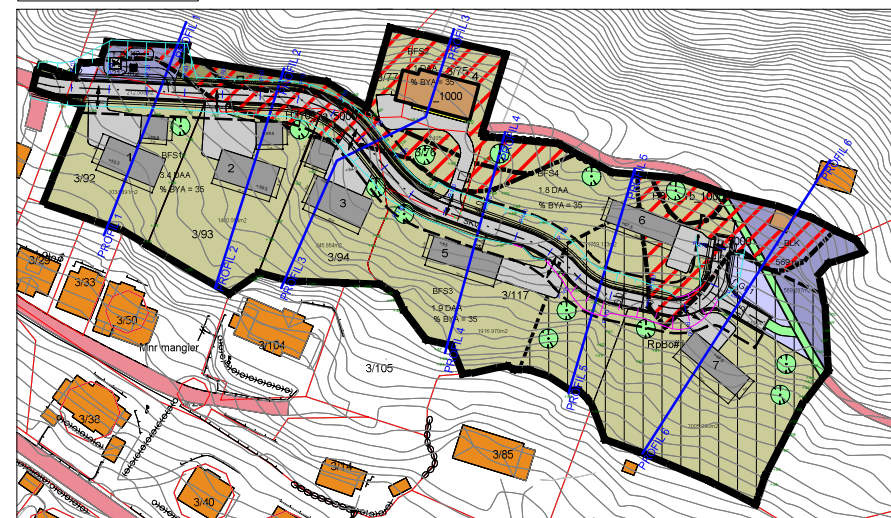

**SNITTLINJER:**

Rev. 08.02.34 - Fjernet f. GF3 mhs  
 Rev. 17.01.23 - Profil 1 - Viser terrengopparbeiding på lekeplass f. BLK2 mhs

<b>DETALJREGULERING FAUSKELIA</b>				<b>SYKKYLVEN</b>	
Dato	Konstr./tegnet	Godkjent	Målestokk:		
05/07/22	mhs		1:500 1:1250		
EUREF89 - SONE 32 NN 2000 høyder			Erstatning for: Erstattet av:		
PROFIL 1-2-3-4-5-6			<b>903</b>		
Henvising:		Beregning:		20144	