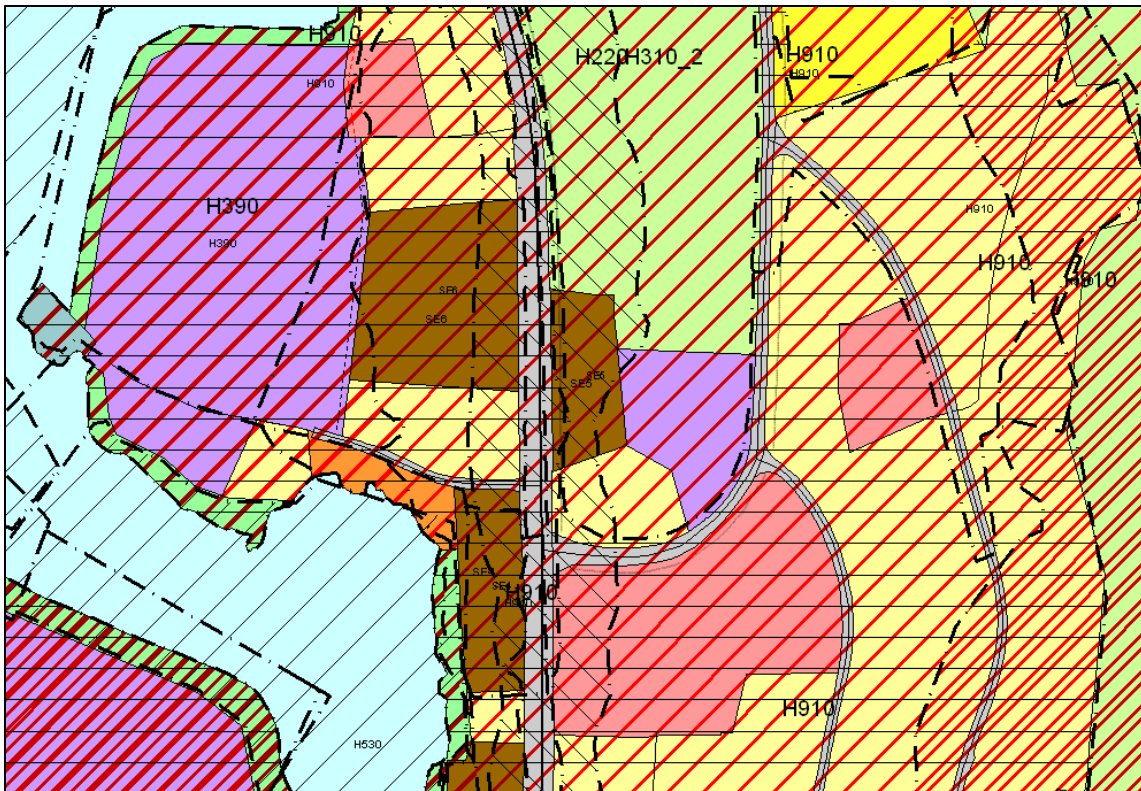

Utsnitt av kommunedelplan Straumgjerde vedtatt i 2017:

**Utsnitt kommunedelplan Straumgjerde etter endring i vedtak PS 54/23 på møte 15.11.2023.
Tandstad barnehage endra til bustad (gul) og delar av Tandstad skule til friområde (grøn):**