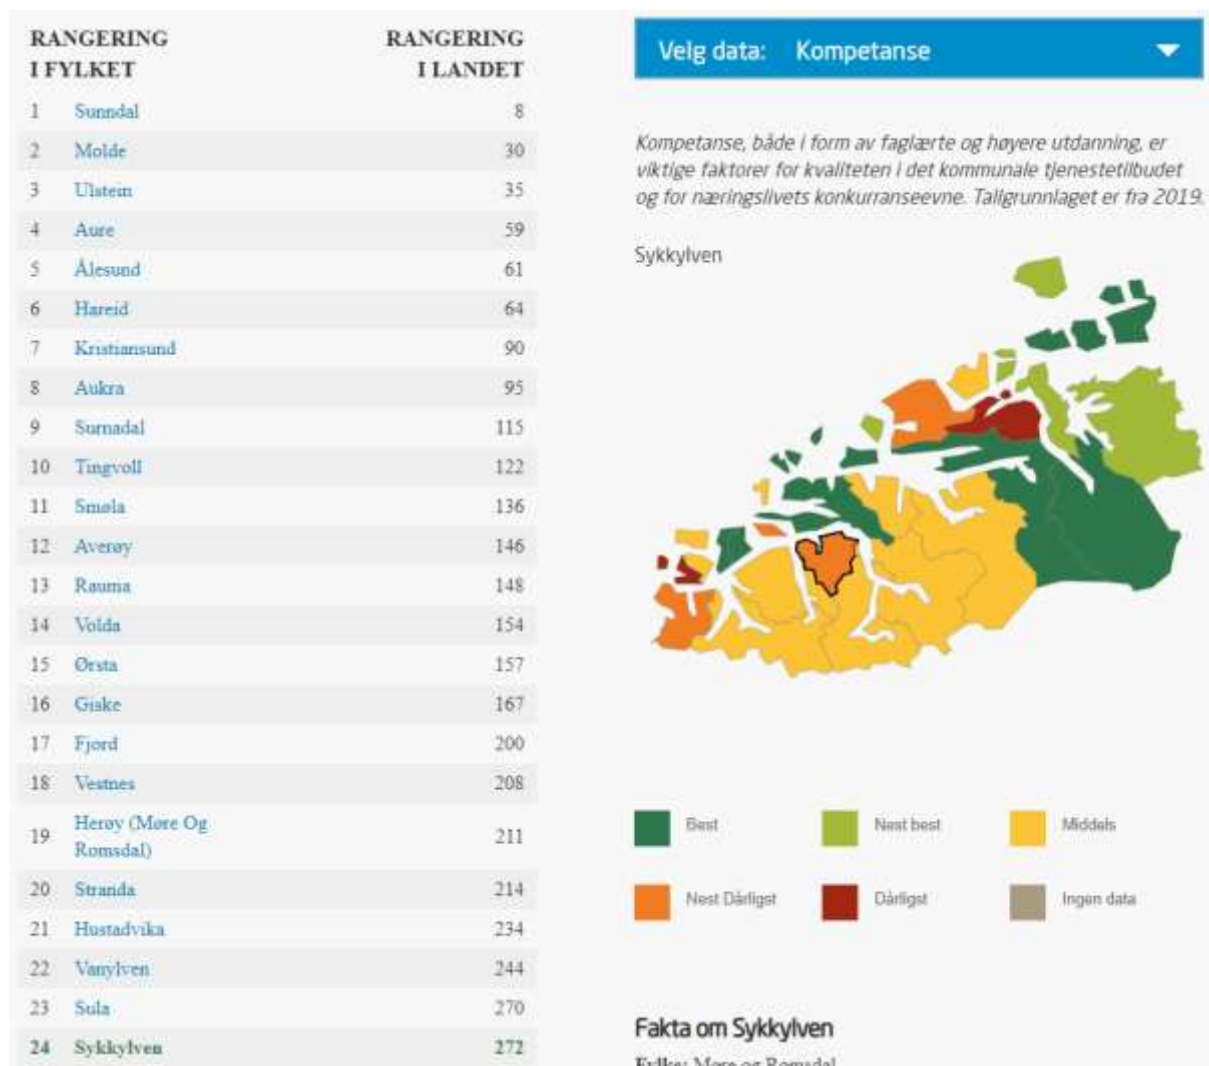

<https://www.nho.no/tema/offentlig-sektor-og-naeringslivet/kommune-nm/>

NHOs Kommune-NM 2020

<https://www.nho.no/tema/offentlig-sektor-og-naeringslivet/kommune-nm/>

NHOs Kommune-NM 2020

<https://www.nho.no/tema/offentlig-sektor-og-naeringslivet/kommune-nm/>

NHOs Kommune-NM 2020

<https://www.nho.no/tema/offentlig-sektor-og-naeringslivet/kommune-nm/>