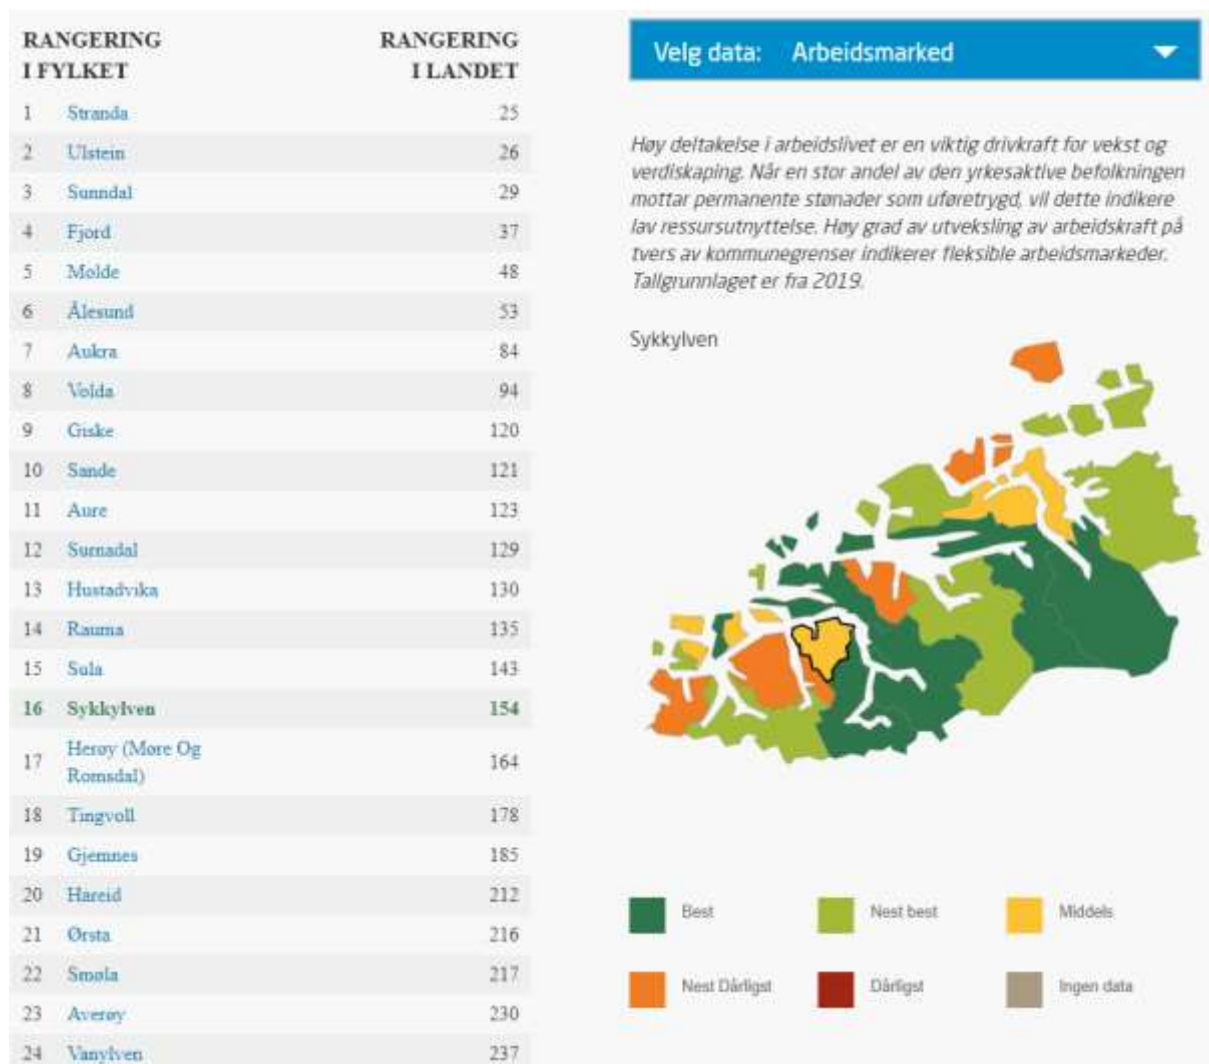

NHOs Kommune-NM 2020

<https://www.nho.no/tema/offentlig-sektor-og-naeringslivet/kommune-nm/>

NHOs Kommune-NM 2020

<https://www.nho.no/tema/offentlig-sektor-og-naeringslivet/kommune-nm/>

NHOs Kommune-NM 2020

<https://www.nho.no/tema/offentlig-sektor-og-naeringslivet/kommune-nm/>

NHOs Kommune-NM 2020

<https://www.nho.no/tema/offentlig-sektor-og-naeringslivet/kommune-nm/>

NHOs Kommune-NM 2020

<https://www.nho.no/tema/offentlig-sektor-og-naeringslivet/kommune-nm/>

NHOs Kommune-NM 2020

<https://www.nho.no/tema/offentlig-sektor-og-naeringslivet/kommune-nm/>