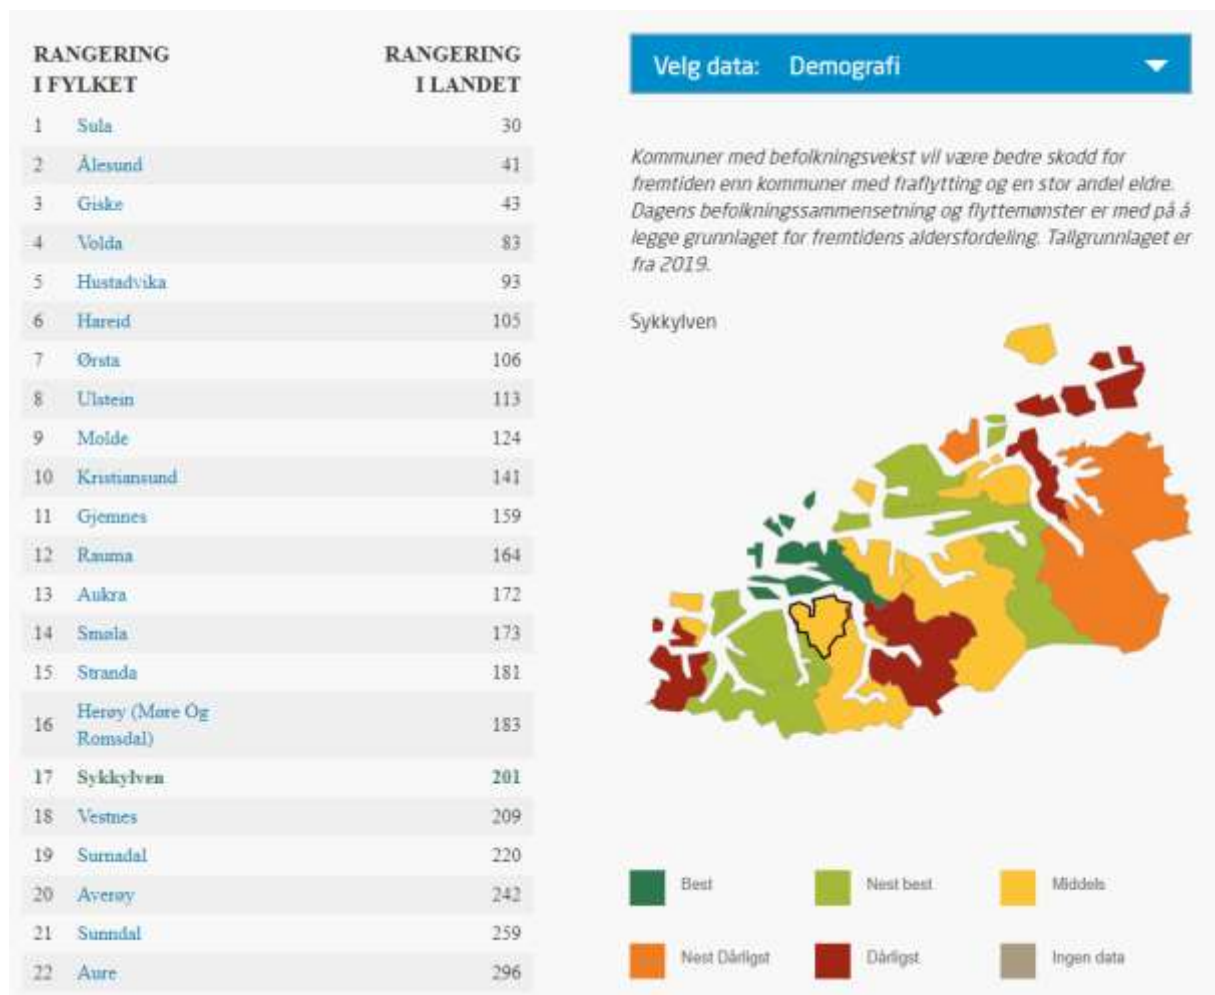

NHOs Kommune-NM 2020

<https://www.nho.no/tema/offentlig-sektor-og-naeringslivet/kommune-nm/>

NHOs Kommune-NM 2020

<https://www.nho.no/tema/offentlig-sektor-og-naeringslivet/kommune-nm/>

NHOs Kommune-NM 2020

<https://www.nho.no/tema/offentlig-sektor-og-naeringslivet/kommune-nm/>

NHOs Kommune-NM 2020

<https://www.nho.no/tema/offentlig-sektor-og-naeringslivet/kommune-nm/>

NHOs Kommune-NM 2020

<https://www.nho.no/tema/offentlig-sektor-og-naeringslivet/kommune-nm/>

NHOs Kommune-NM 2020

<https://www.nho.no/tema/offentlig-sektor-og-naeringslivet/kommune-nm/>