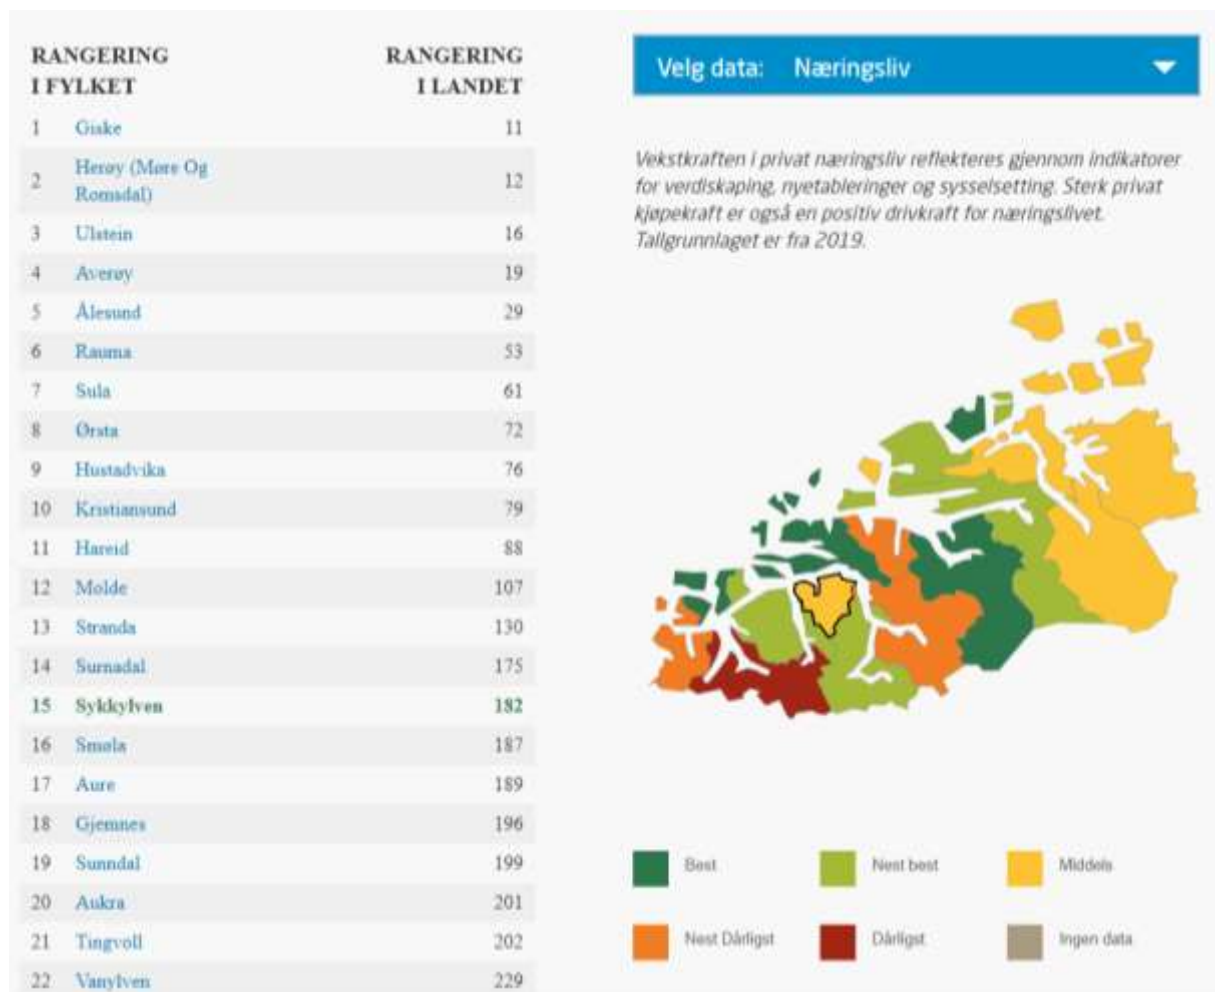

NHOs Kommune-NM 2020

<https://www.nho.no/tema/offentlig-sektor-og-naeringslivet/kommune-nm/>

NHOs Kommune-NM 2020

<https://www.nho.no/tema/offentlig-sektor-og-naeringslivet/kommune-nm/>

NHOs Kommune-NM 2020

<https://www.nho.no/tema/offentlig-sektor-og-naeringslivet/kommune-nm/>

NHOs Kommune-NM 2020

<https://www.nho.no/tema/offentlig-sektor-og-naeringslivet/kommune-nm/>

NHOs Kommune-NM 2020

<https://www.nho.no/tema/offentlig-sektor-og-naeringslivet/kommune-nm/>

NHOs Kommune-NM 2020

<https://www.nho.no/tema/offentlig-sektor-og-naeringslivet/kommune-nm/>