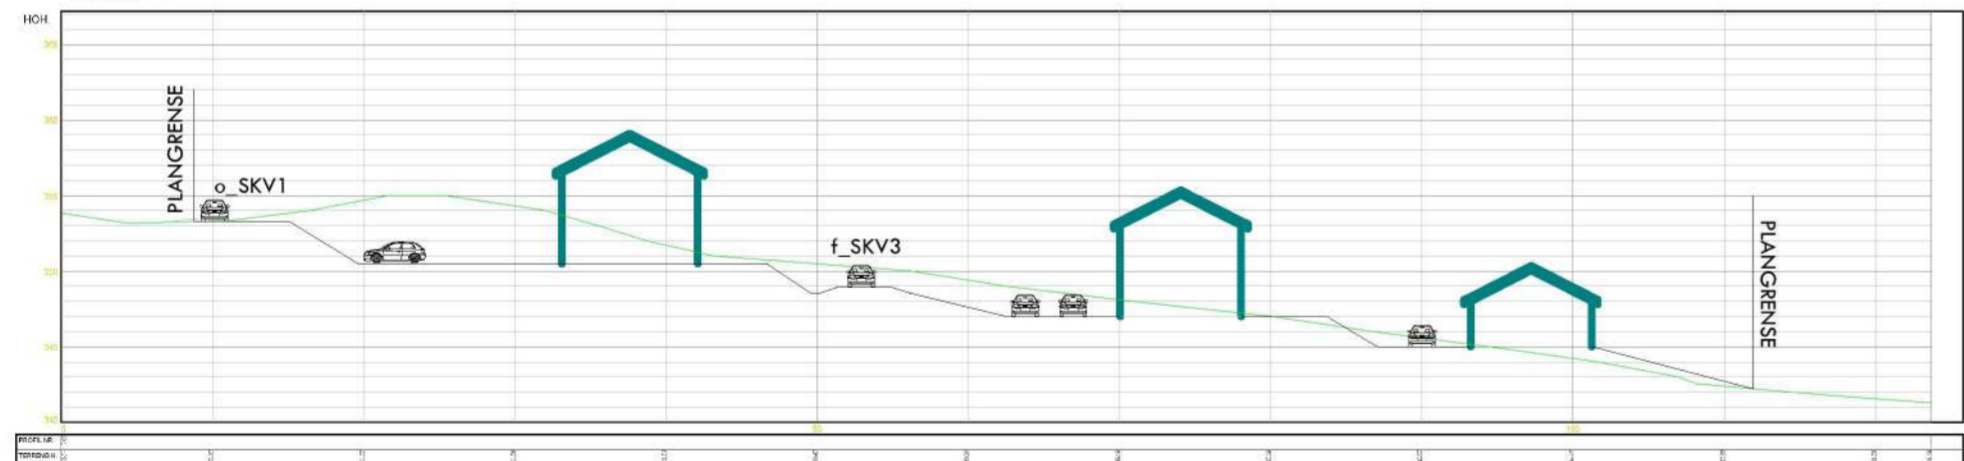

SNITT 1

SNITT 2

F7 FJELLSÆTRA proESS AS			
ACO ANLEGG AS			
Dato 26.01.2021	Konstr./tegn EUREF89 - SONE 32	Godkjent NN 2000 høyder	Målestokk 1:1000
SNITTEGNING		Erstatning for:	Erstattet av: 500
		907	
Hensvisning:		Beregning:	