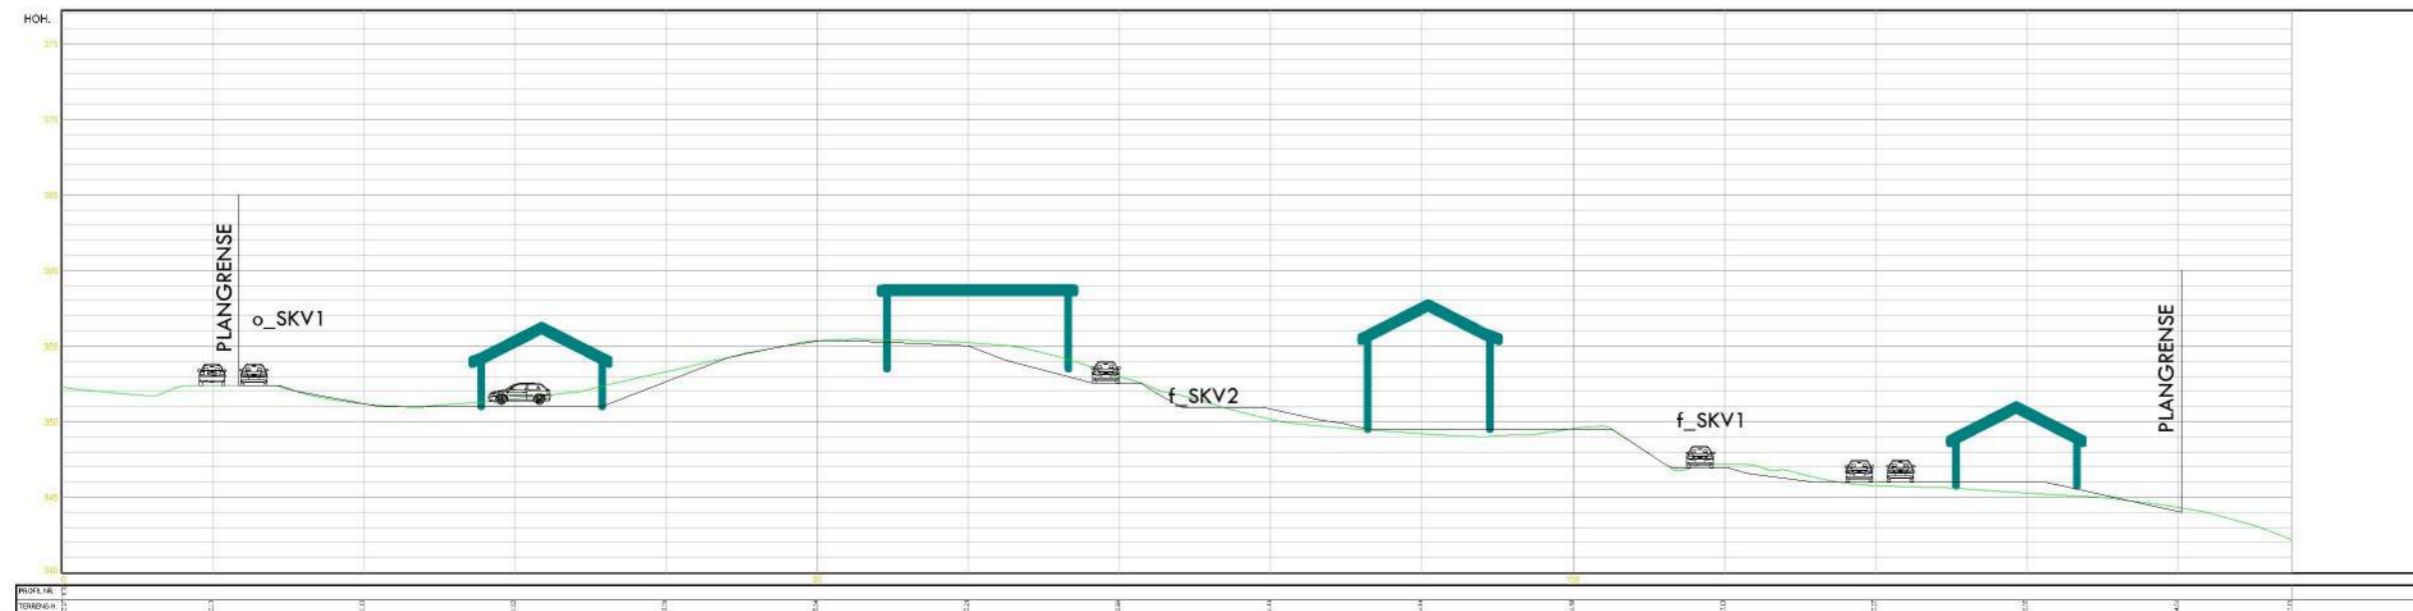

SNITT 1

SNITT 2

F7 FJELLSÆTRA proESS AS			
ACO ANLEGG AS			
Dato 26.01.2021	Konstr./tegn EUREF89 - SONE 32	Godkjent NN 2000 høyder	Målestokk 1:1000
SNITTEGNING		Erstatning for:	Erstattet av: 500
		907	
Hensvisning:		Beregning:	